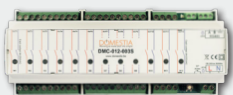

DKS-012-003

Kit Start v2 10A - Module de 12 sorties bipolaires 10A (avec 12 x DMI-006-001)

Start Kit v2 10A - Module van 12 tweepolige 10A uitgangen (met 12 x DMI-006-001)

750,00

DMC-012-003

Module de 12 sorties bipolaires 10A

Module van 12 tweepolige 10A uitgangen

540,00

DKS-012-003 S

Kit Start v2 SLAVE 10A - Module esclave de 12 sorties bipolaires 10A (avec 12 x DMI-006-001)

Start Kit v2 SLAVE 10A - Module van 12 tweepolige 10A uitgangen (met 12 x DMI-006-001)

650,00

DMC-012-003 S

Module esclave de 12 sorties bipolaires 10A

Slaaf Module van 12 tweepolige 10A uitgangen

440,00

DKS-008-001

Kit Start 16A - Module de 8 sorties unipolaires 16A (avec 8 x DMI-006-001)

Start Kit 16A - Module van 8 eenpolige 16A uitgangen (met 8 x DMI-006-001)