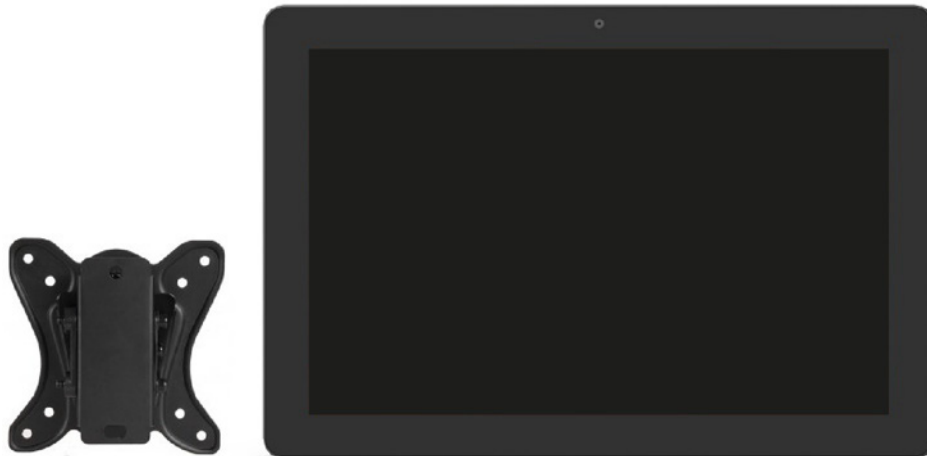

DET-005-004

Zichtbaar 10.1" kleuren touchscreen (inclusief Vesa-beugel en DIN Rail voeding)

Merk	Iiyama
Voeding	12V DIN-rail (meegeleverd) - Grootte 1 module. Optie: POE-injector
Montage Schermtype	Zichtbaar - VESA montage 75 x 75 mm 10,1 inch (1280 x 800 _ 1 mégapixel HD – Helderheid : 385 cd/m ² - Beeldverhouding : 16:10)
RAM	2GB DDR3
Storage	16 GB
CPU	Rockchip RK3288, quad-core Cortex--A17 tot 1.8GHz
Besturingssysteem	Android 8.1
Communicatie	RJ45 Ethernet met POE ondersteuning / WiFi / Bluetooth
Eigen stroomverbruik	Maximum 8W
Kamertemperatuur	-10°c à +45°c
Gewicht	800 gr
Afmetingen	Hoogte: 172 mm, Lengte: 255 mm, Diepte: 30,5 mm
Veiligheidsnormen	CE, RoHS support, ErP, WEEE, REACH
Verpakking	Eenheid