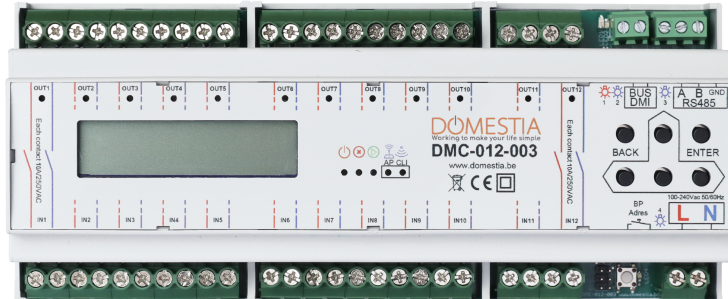

DMC-012-003

Module 12 relais uitgangen

Voedingsspanning 100-240V~ 50/60Hz (Interne zekering 1A)

Relais Maximale nominale stroom 10A/250Vac

Maximale AC belasting : 2500 VA ohmse belasting, maximale AC belasting : 750 VA inductieve belasting, eenfasige motor 230 Vac : max 370W, maximale afvuurstroom : 120A max 5ms

Montage DIN Rail (breedte 12 modules)

Bestuur Domestia Bus

Programmatie 6 knoppen via LCD scherm of in wifi via Home Manager

Bus 10VDC bus op 2 niet-gepolariseerde draden

Eigen verbruik 1.2W tot max 8.3W

Vermogensterminal 1 x 6mm² of 2 x 1.5mm²

Aansluitklem voor RS485 1 x 1.5mm2
(communicatie Master/Slave)

Aansluitklem voor bus Domestia 1 x 1.5mm2

Bescherming Geïntegreerde 1A zekering (onvervangbaar)

Kamertemperatuur -10°C tot +40°C

Maximale afstand tot de laatste drukknop 50m in stand alone en 300m naar de Domestia bus

Gewicht 620 g

Bijkomende functies Schakelaar

Impuls

Timer (ON/OFF of herleving) instelbaar van 1 sec tot 24 uren

Dimmer (Via extension)

RGB (Via extension)

Max 22 groepen (Afstandsschakelaar, All ON, All OFF, scenario, rolluiken up, rolluiken down, aanwezigheids-simulatie)