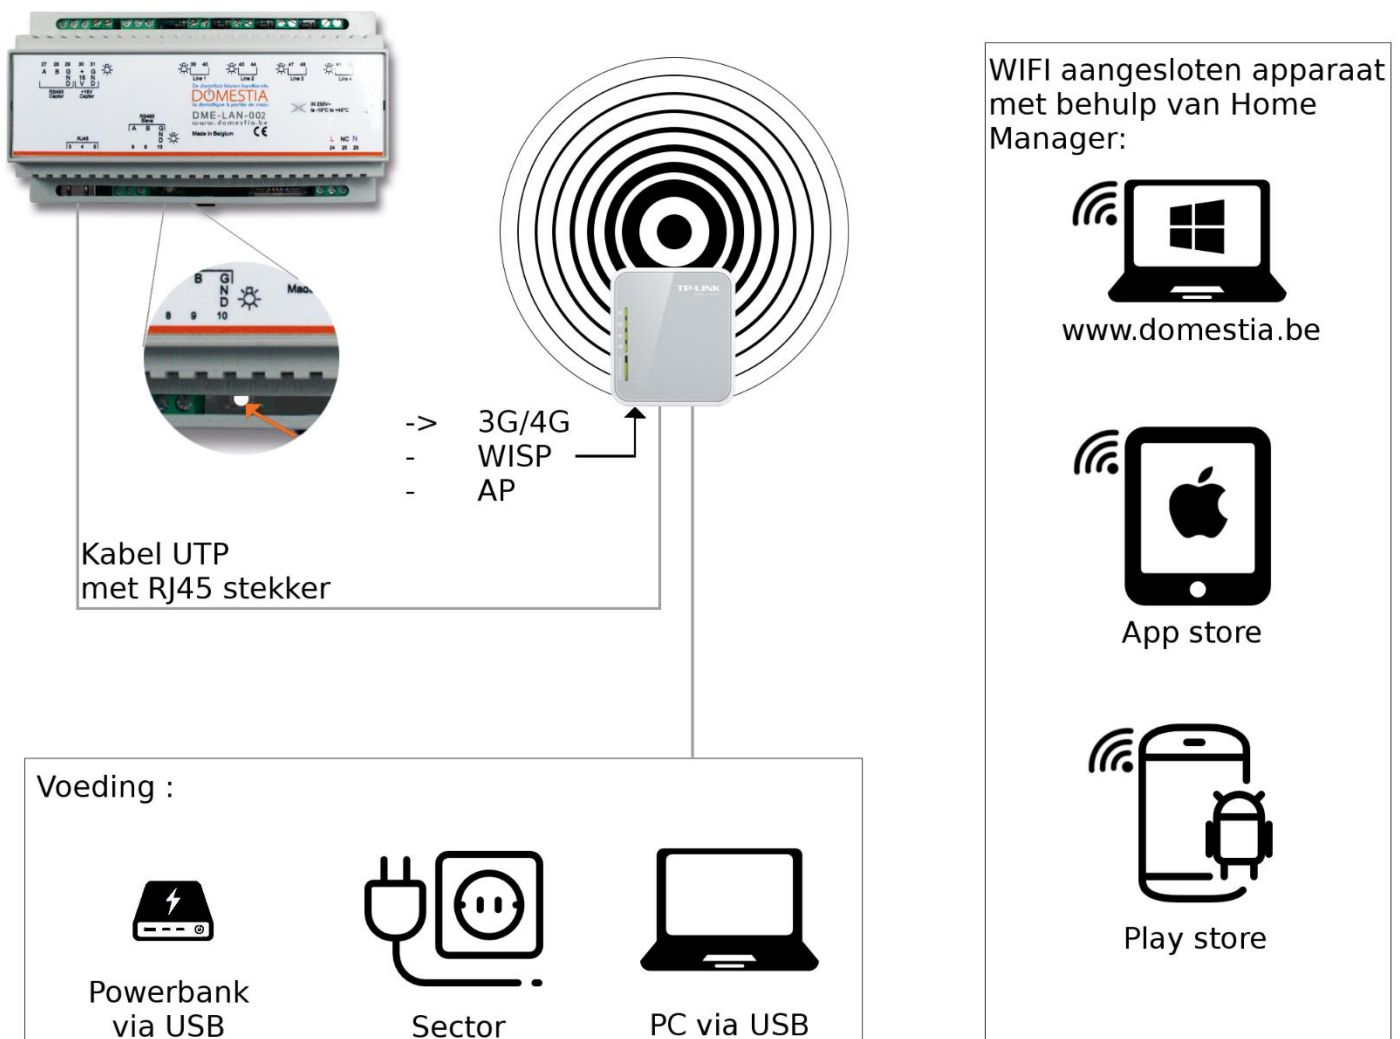

Verbindingsschema - router Wifi DRW-001-001