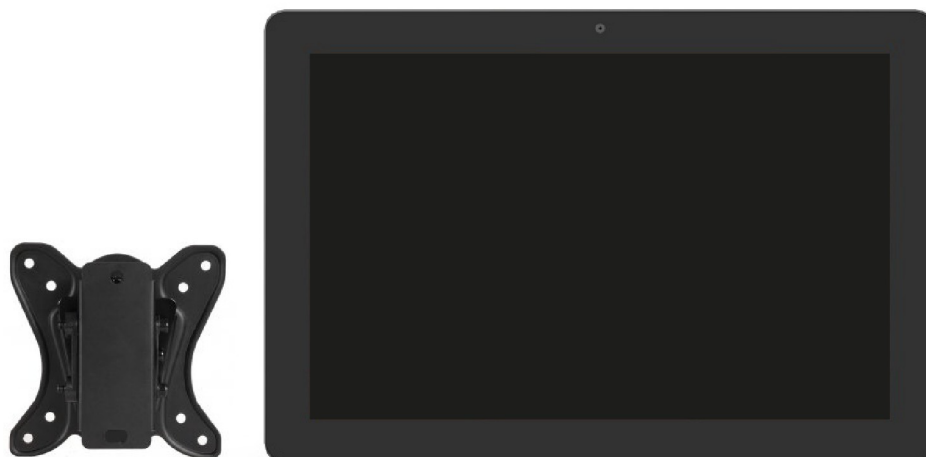

DET-005-004

Ecran tactile couleur 10.1" apparent (incluant son support Vesa et l'alimentation Rail-DIN)

Marque	Iiyama
Alimentation	12V sur rail DIN (incluse) - encombrement 1 module. Option : injecteur POE
Montage	Apparent – Montage VESA 75 x 75 mm
Type Ecran	10.1" (1280 x 800 _ 1 mégapixel HD – Luminosité : 385 cd/m2- ratio : 16:10)
RAM	2GB DDR3
Mémoire	16 GB
CPU	Rockchip RK3288, quad-core Cortex-A17 jusqu'à 1.8GHz
Système d'exploitation	Android 8.1
Communication	Ethernet RJ45 prenant la charge POE / WiFi / Bluetooth
Consommation propre	Maximum 8W
Température ambiante	-10°C à +45°C
Poids	800 gr
Dimensions	Hauteur : 172 mm, largeur : 255 mm, profondeur : 30.5 mm
Normes	Certifications CE, RoHS support, ErP, WEEE, REACH
Emballage	Unité