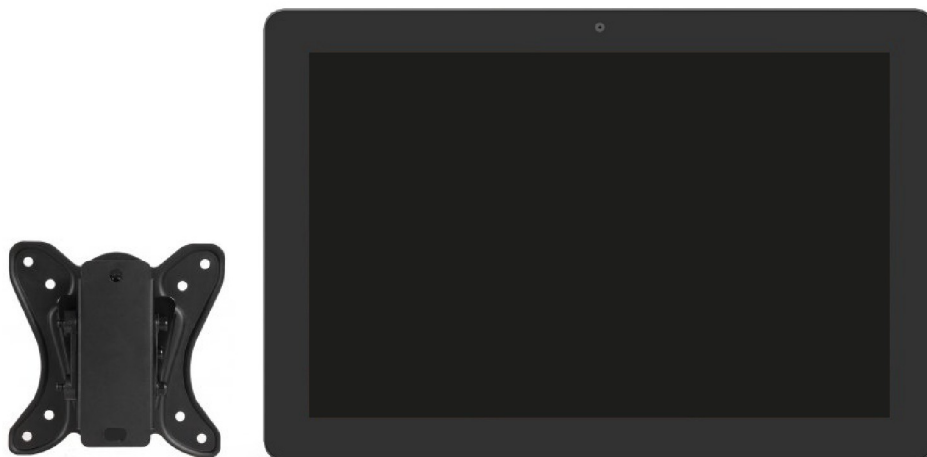

## DET-005-004

Zichtbaar 10.1" kleuren touchscreen (inclusief Vesa-beugel en DIN Rail voeding)

<b>Merk</b>	Iiyama
<b>Voeding</b>	12V DIN-rail (meegeleverd) - Grootte 1 module. Optie: POE-injector
<b>Montage Schermtype</b>	Zichtbaar - VESA montage 75 x 75 mm 10,1 inch (1280 x 800 _ 1 mégapixel HD – Helderheid : 385 cd/m <sup>2</sup> - Beeldverhouding : 16:10)
<b>RAM</b>	2GB DDR3
<b>Storage</b>	16 GB
<b>CPU</b>	Rockchip RK3288, quad-core Cortex--A17 tot 1.8GHz
<b>Besturingssysteem</b>	Android 8.1
<b>Communicatie</b>	RJ45 Ethernet met POE ondersteuning / WiFi / Bluetooth
<b>Eigen stroomverbruik</b>	Maximum 8W
<b>Kamertemperatuur</b>	-10°C à +45°C
<b>Gewicht</b>	800 gr
<b>Afmetingen</b>	Hoogte: 172 mm, Lengte: 255 mm, Diepte: 30,5 mm
<b>Veiligheidsnormen</b>	CE, RoHS support, ErP, WEEE, REACH
<b>Verpakking</b>	Eenheid