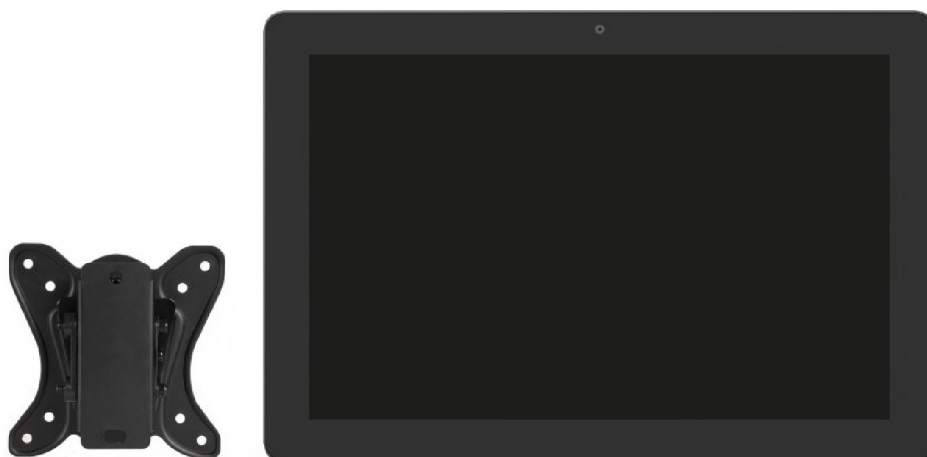

DET-005-004

Ecran tactile couleur 10.1" apparent (incluant son support Vesa et l'alimentation Rail-DIN)

Marque	Iiyama
Alimentation	12V sur rail DIN (incluse) - encombrement 1 module. Option : injecteur POE
Montage	Apparent – Montage VESA 75 x 75 mm
Type Ecran	10.1" (1280 x 800 _ 1 mégapixel HD – Luminosité : 385 cd/m2- ratio : 16:10)
RAM	2GB DDR3
Mémoire	16 GB
CPU	Rockchip RK3288, quad-core Cortex-A17 jusqu'à 1.8GHz
Système d'exploitation	Android 8.1
Communication	Ethernet RJ45 prenant la charge POE / WiFi / Bluetooth
Consommation propre	Maximum 8W
Température ambiante	-10°C à +45°C
Poids	800 gr
Dimensions	Hauteur : 172 mm, largeur : 255 mm, profondeur : 30.5 mm
Normes	Certifications CE, RoHS support, ErP, WEEE, REACH
Emballage	Unité